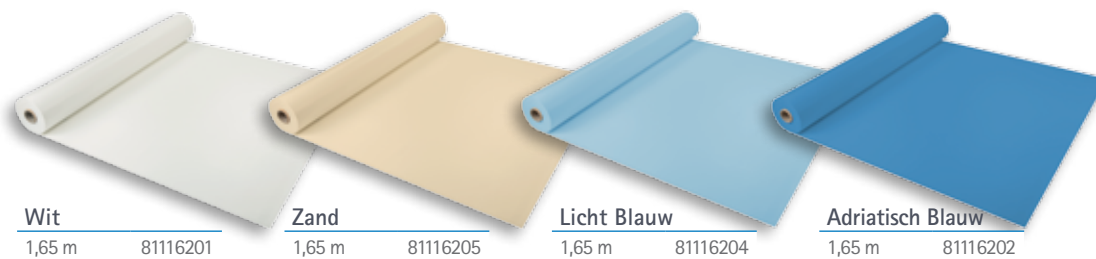

RENOLIT ALKORPLAN Unikleur anti-slip

Beschikbaar in het volledige gamma RENOLIT ALKORPLAN2000

1,65 m 81116201

1,65 m 81116205

1,65 m 81116204

1,65 m 81116202