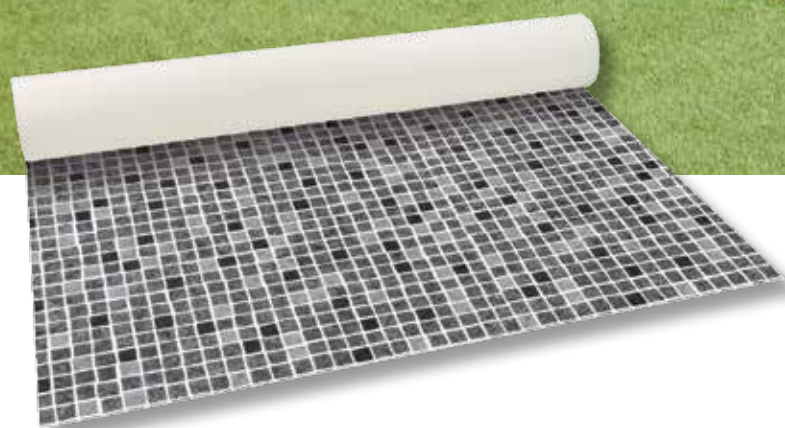

RENOLIT ALKORPLAN3000 Perzia Zwart

Perzia Zwart	Breedte (m)	Ref.
RENOLIT ALKORPLAN3000	1,65	35417222