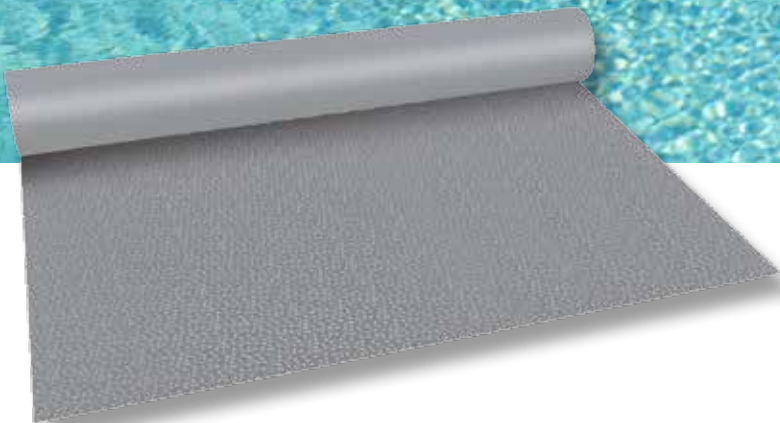

RENOLIT ALKORPLAN3000 Platinum

Platinum	Breedte (m)	Ref.
RENOLIT ALKORPLAN3000	1,65	35417402